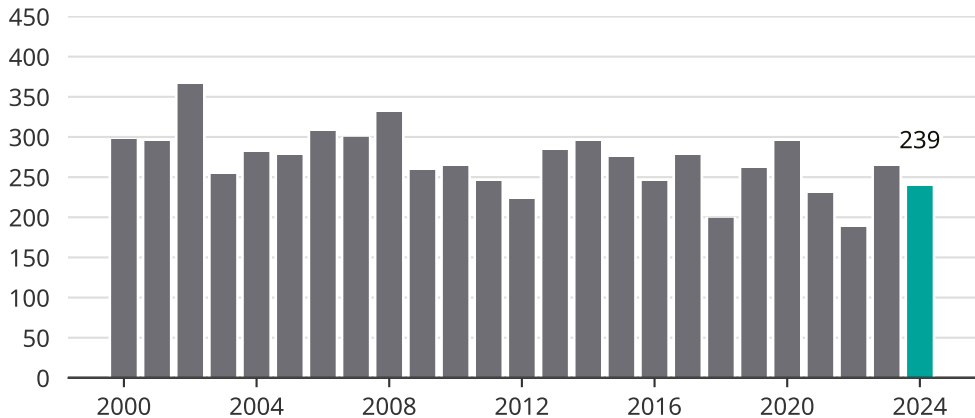

# Cykelstöder i Kungsbacka 2000–2024

Källa: Brå. Observera att 2024 års siffror fortfarande är preliminära.