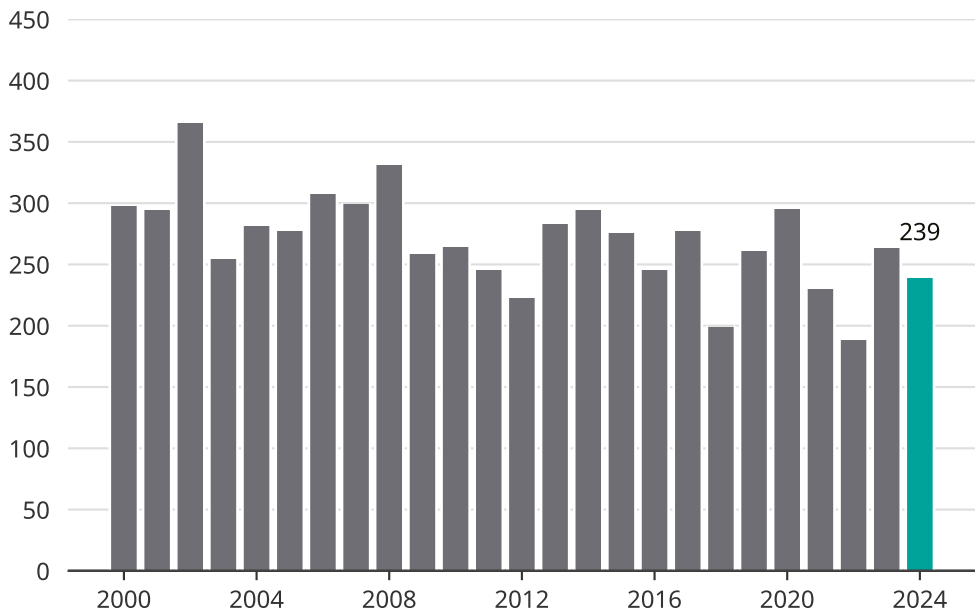

Cykelstöder i Kungsbacka 2000–2024

Källa: Brå. Observera att 2024 års siffror fortfarande är preliminära.