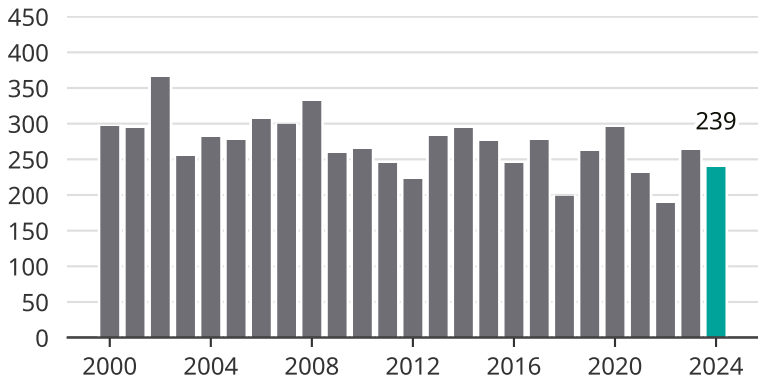

Cykelstöder i Kungsbacka 2000–2024

Källa: Brå. Observera att 2024 års siffror fortfarande är preliminära.