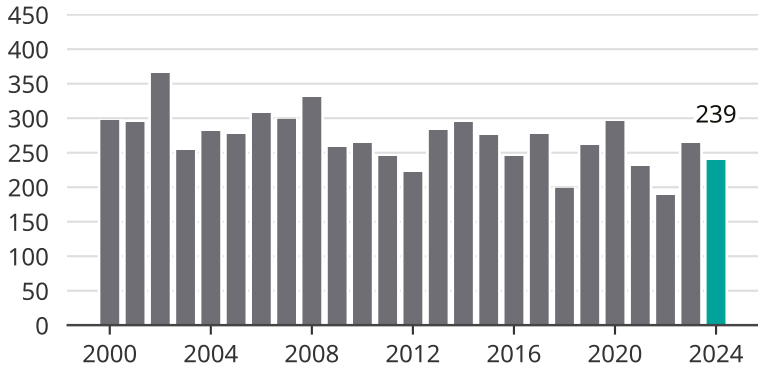

# Cykelstöder i Kungsbacka 2000–2024

Källa: Brå. Observera att 2024 års siffror fortfarande är preliminära.