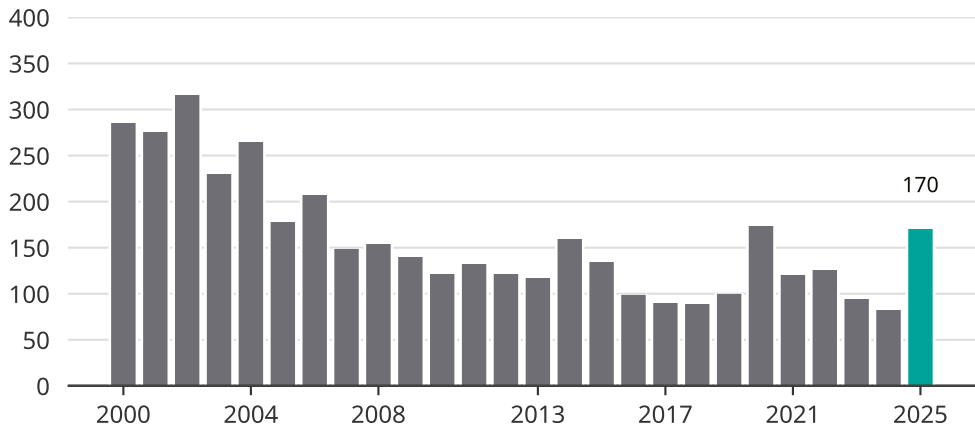

Cykelstöder i Skara 2000–2025

Källa: Brå. Observera att 2025 års siffror fortfarande är preliminära.