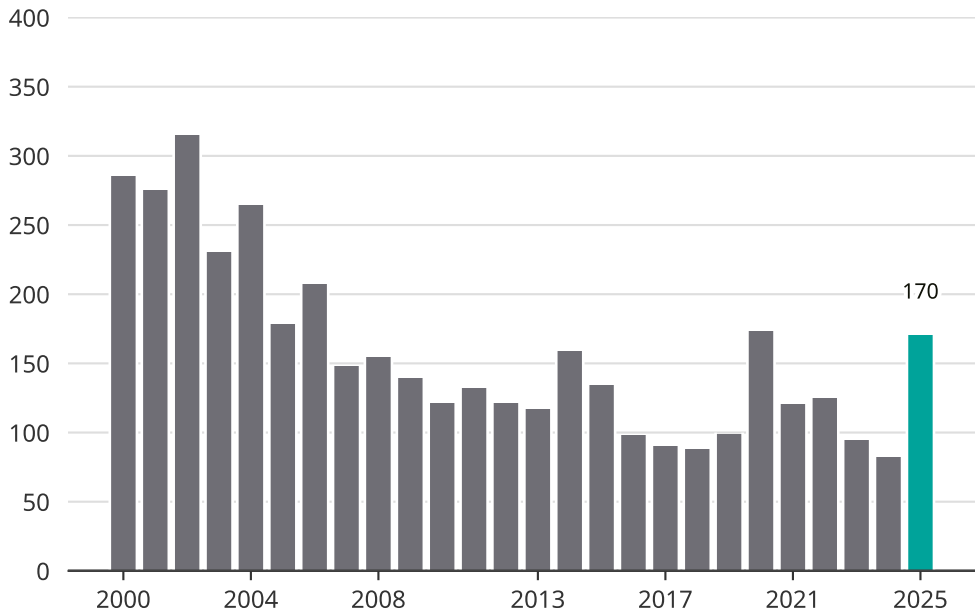

Cykelstöder i Skara 2000–2025

Källa: Brå. Observera att 2025 års siffror fortfarande är preliminära.