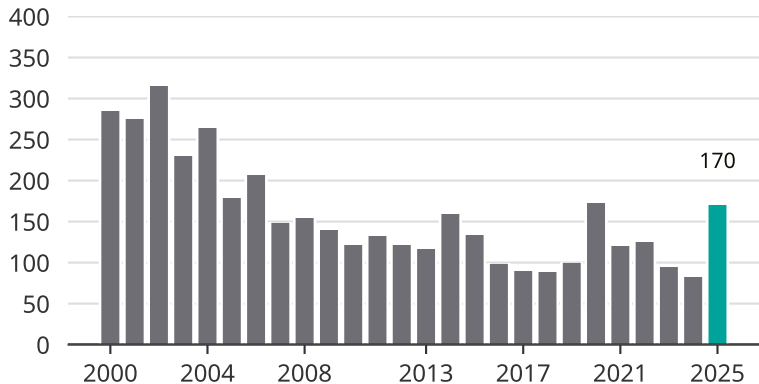

# Cykelstöder i Skara 2000–2025

Källa: Brå. Observera att 2025 års siffror fortfarande är preliminära.