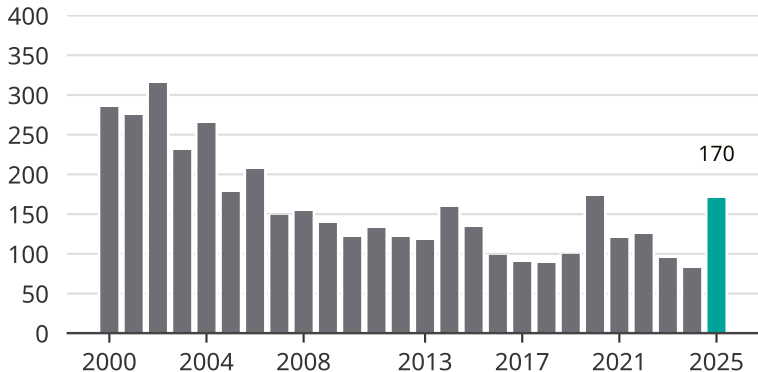

Cykelstöder i Skara 2000–2025

Källa: Brå. Observera att 2025 års siffror fortfarande är preliminära.