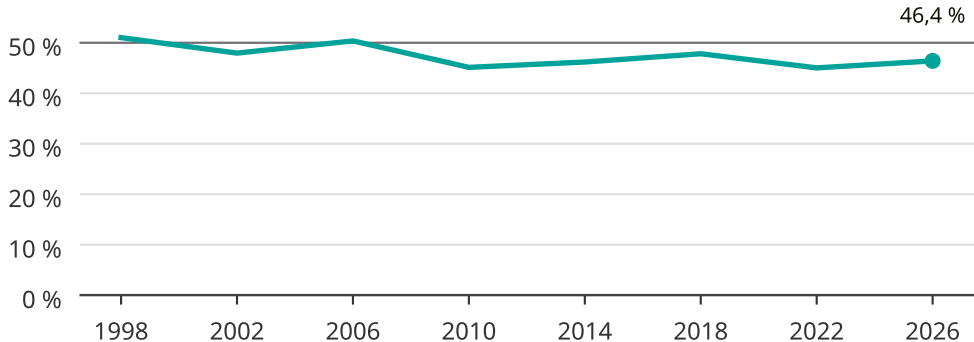

Kvinnor som kandiderar

Andel per val till regionfullmäktige i Sörmland

Källa: SCB/Valmyndigheten. För 2026 gäller det anmälda kandidater 2026-06-15.