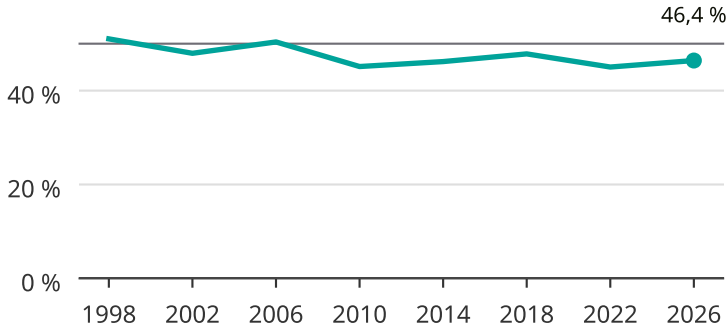

Kvinnor som kandiderar

Andel per val till regionfullmäktige i Sörmland

Källa: SCB/Valmyndigheten. För 2026 gäller det anmälda kandidater 2026-06-15.