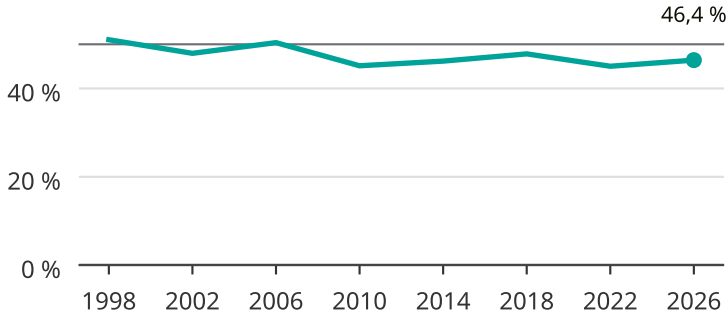

Kvinnor som kandiderar

Andel per val till regionfullmäktige i Sörmland

Källa: SCB/Valmyndigheten. För 2026 gäller det anmälda kandidater
2026-06-15.