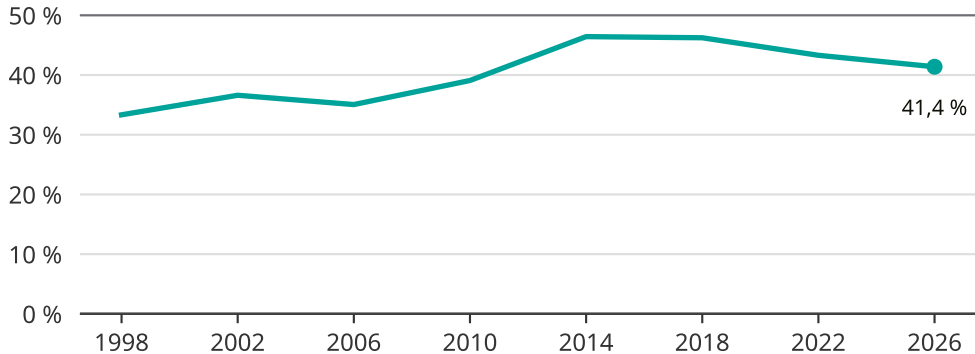

Kvinnor som kandiderar

Andel per val till kommunfullmäktige i Grästorps kommun

Källa: SCB/Valmyndigheten. För 2026 gäller det anmälda kandidater 2026-05-07.