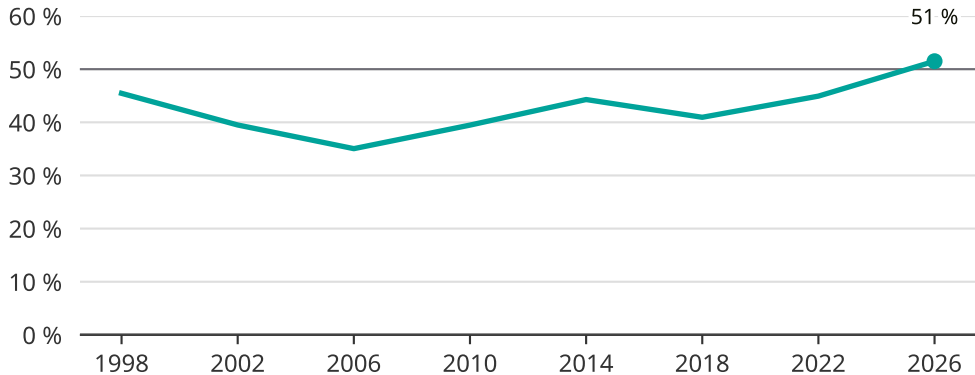

Kvinnor som kandiderar

Andel per val till kommunfullmäktige i Sunne

Källa: SCB/Valmyndigheten. För 2026 gäller det anmälda kandidater 2026-04-10.