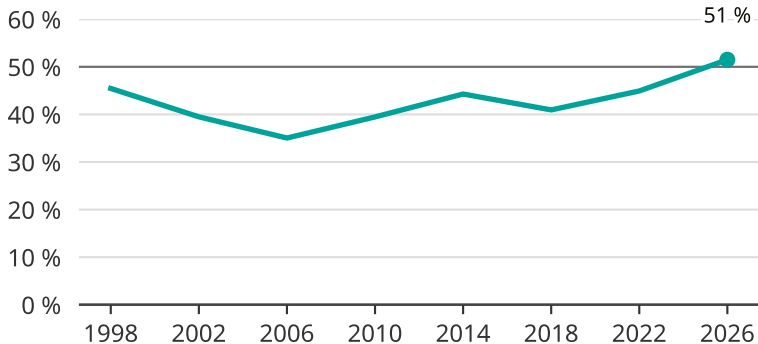

Kvinnor som kandiderar

Andel per val till kommunfullmäktige i Sunne

Källa: SCB/Valmyndigheten. För 2026 gäller det anmälda kandidater 2026-04-10.