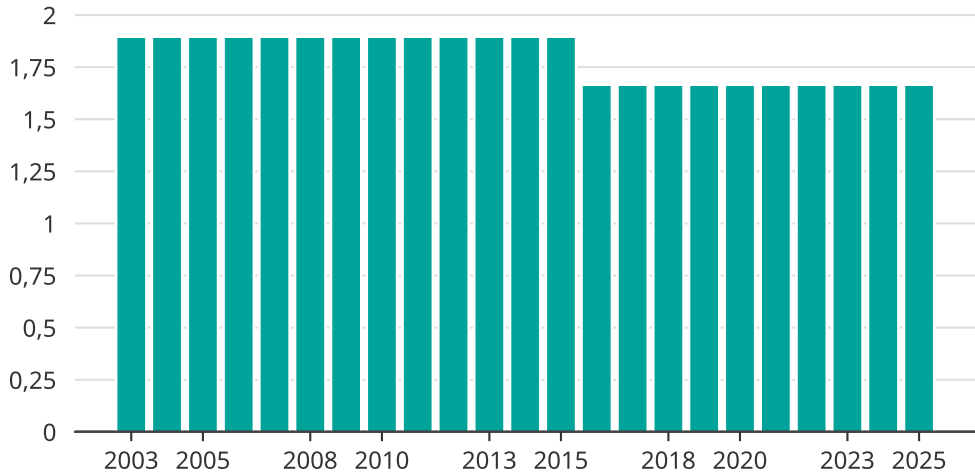

# Vindkraft i Båstads kommun, år för år

Installerad vindkraft (maxeffekt, MW)

Saknade staplar kan bero på statistiksekretess.