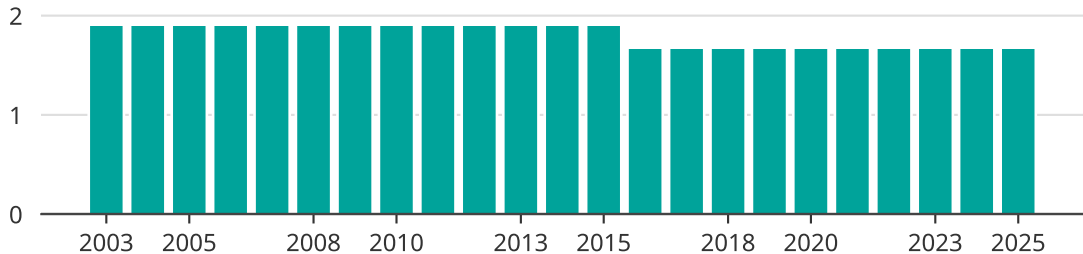

# Vindkraft i Båstads kommun, år för år

Installerad vindkraft (maxeffekt, MW)

Saknade staplar kan bero på statistiksekretess.