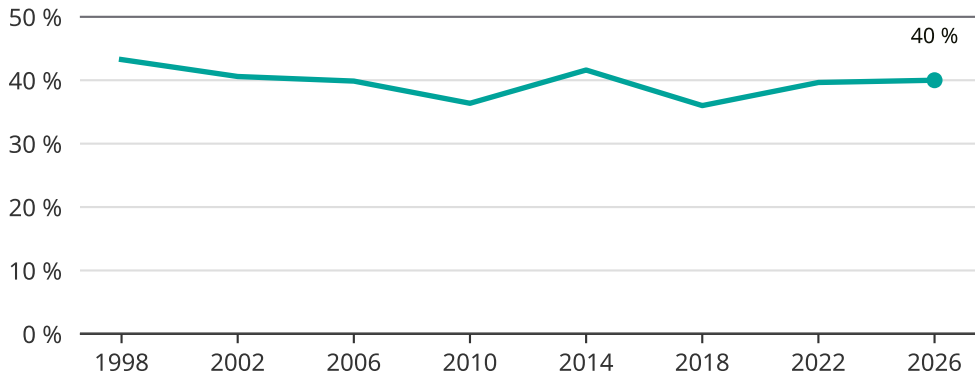

Kvinnor som kandiderar

Andel per val till kommunfullmäktige i Håbo

Källa: SCB/Valmyndigheten. För 2026 gäller det anmälda kandidater 2026-04-10.