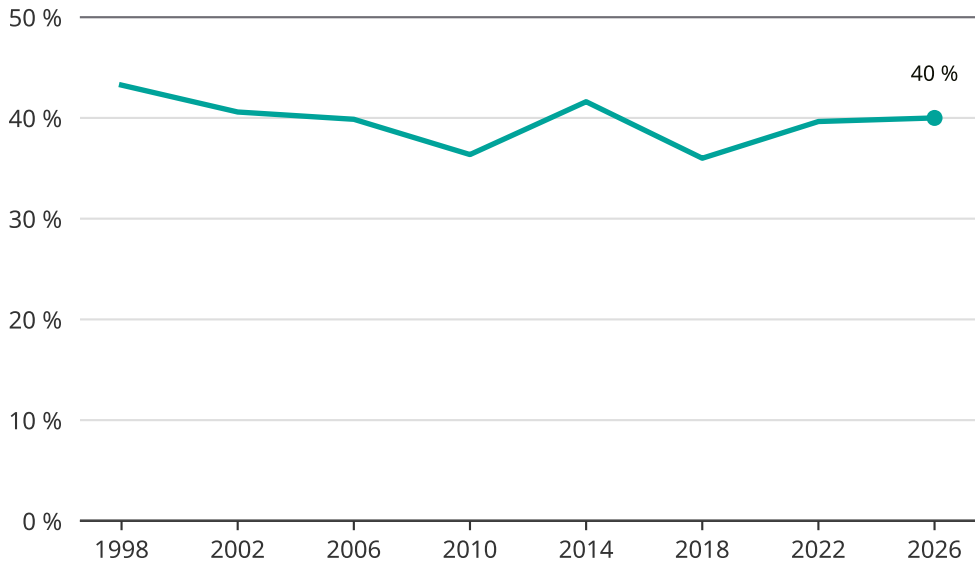

Kvinnor som kandiderar

Andel per val till kommunfullmäktige i Håbo

Källa: SCB/Valmyndigheten. För 2026 gäller det anmälda kandidater 2026-04-10.