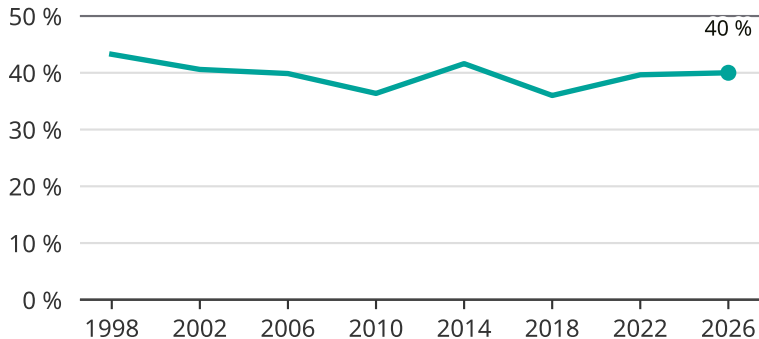

Kvinnor som kandiderar

Andel per val till kommunfullmäktige i Håbo

Källa: SCB/Valmyndigheten. För 2026 gäller det anmälda kandidater 2026-04-10.