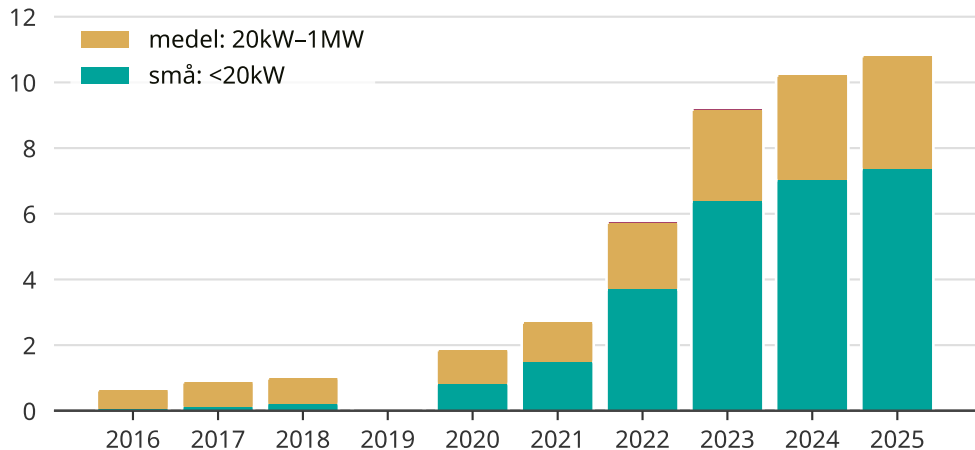

# Så ökar solcellsinstallationerna i Mönsterås kommun

Totalt installerad effekt per storleksklass.

Saknade staplar kan bero på statistiksekretess.