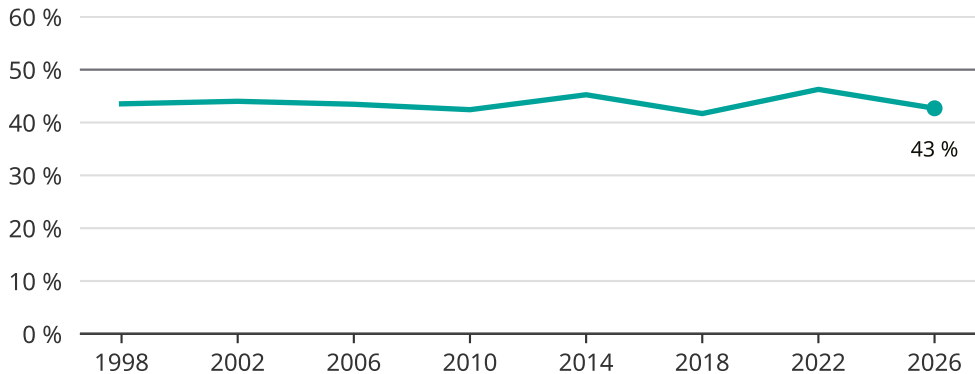

# Kvinnor som kandiderar

Andel per val till kommunfullmäktige i Borås

Källa: SCB/Valmyndigheten. För 2026 gäller det anmälda kandidater 2026-04-10.