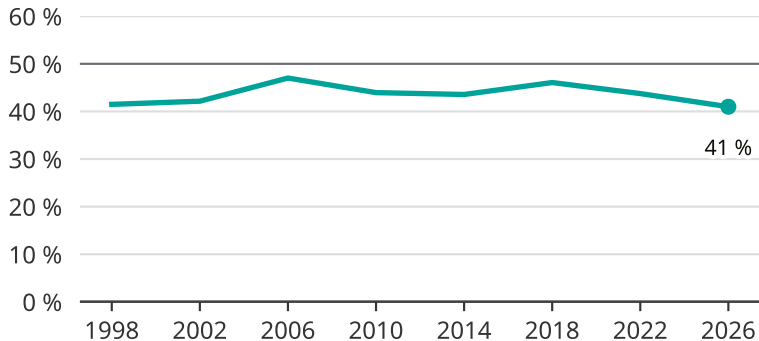

Kvinnor som kandiderar

Andel per val till kommunfullmäktige i Emmaboda

Källa: SCB/Valmyndigheten. För 2026 gäller det anmälda kandidater 2026-04-10.