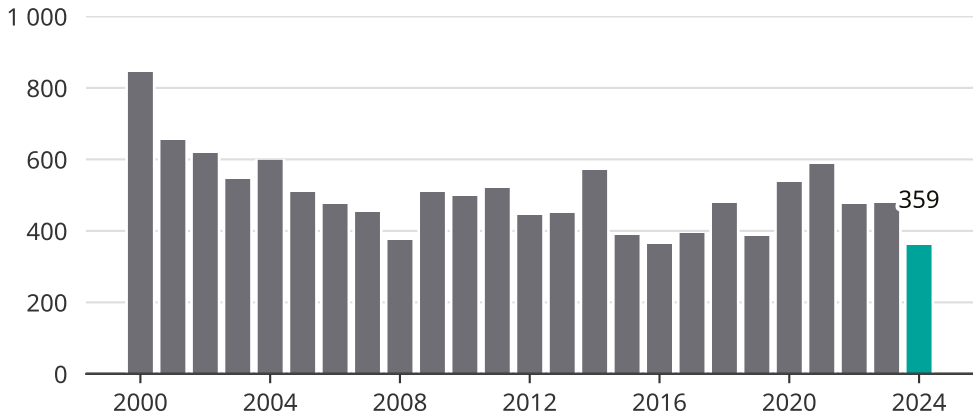

# Cykelstölder i Luleå 2000–2024

Källa: Brå. Observera att 2024 års siffror fortfarande är preliminära.