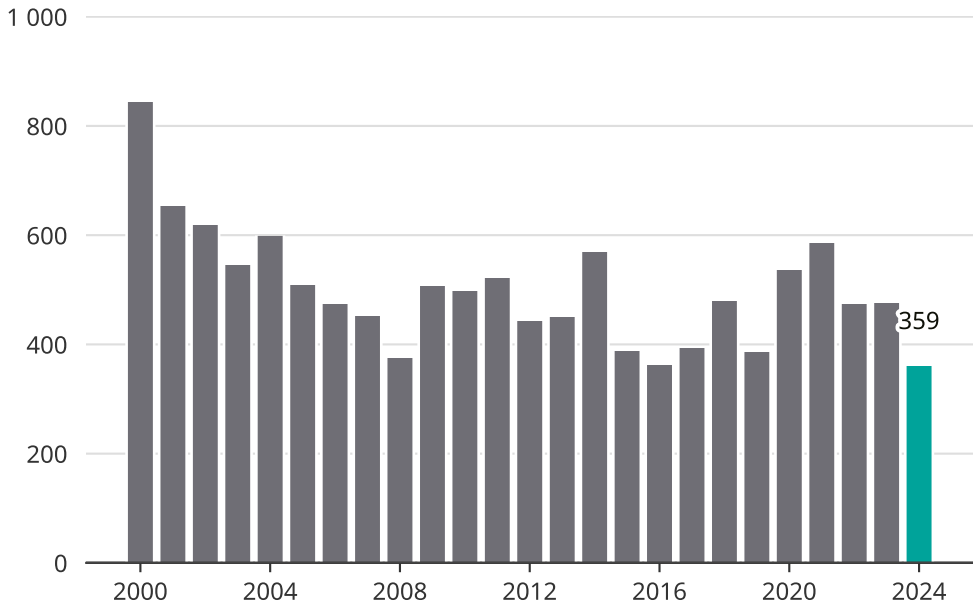

# Cykelstöder i Luleå 2000–2024

Källa: Brå. Observera att 2024 års siffror fortfarande är preliminära.