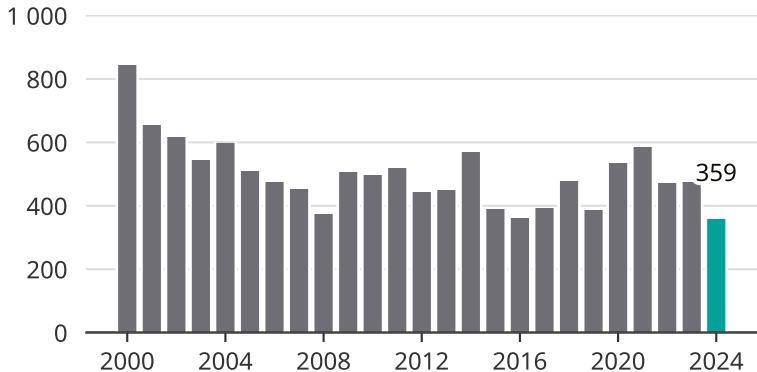

# Cykelstöder i Luleå 2000–2024

Källa: Brå. Observera att 2024 års siffror fortfarande är preliminära.