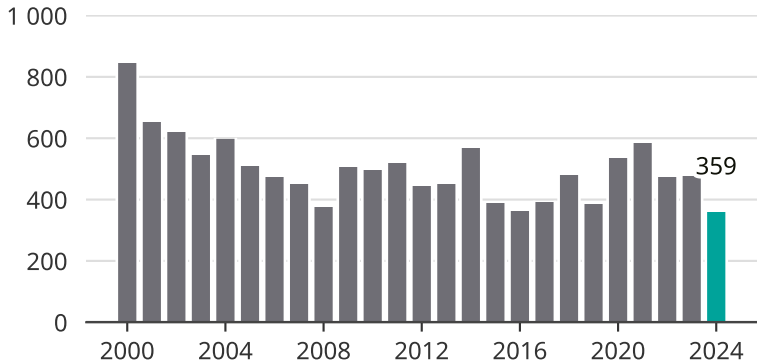

Cykelstöder i Luleå 2000–2024

Källa: Brå. Observera att 2024 års siffror fortfarande är preliminära.