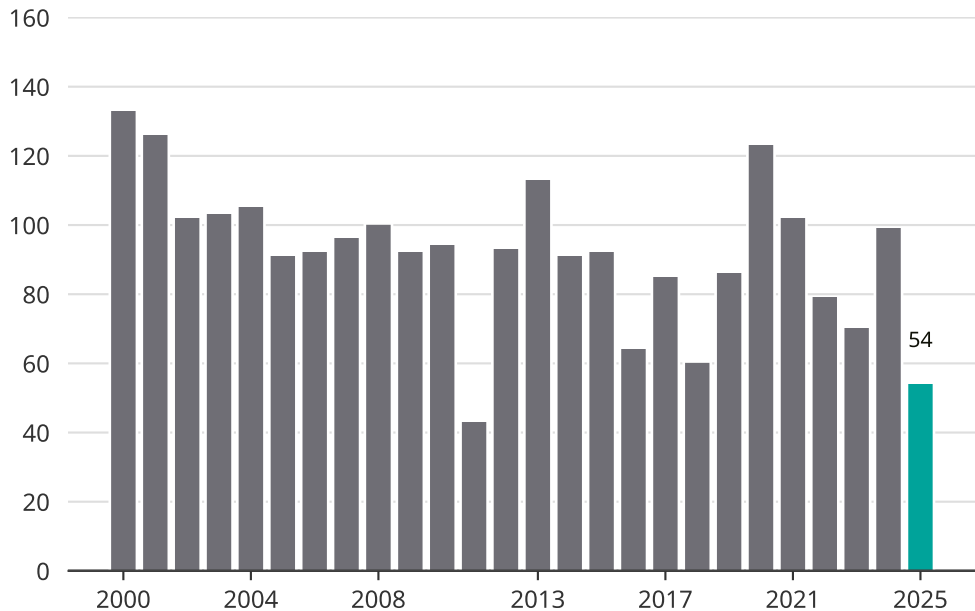

Cykelstöder i Ale 2000–2025

Källa: Brå. Observera att 2025 års siffror fortfarande är preliminära.