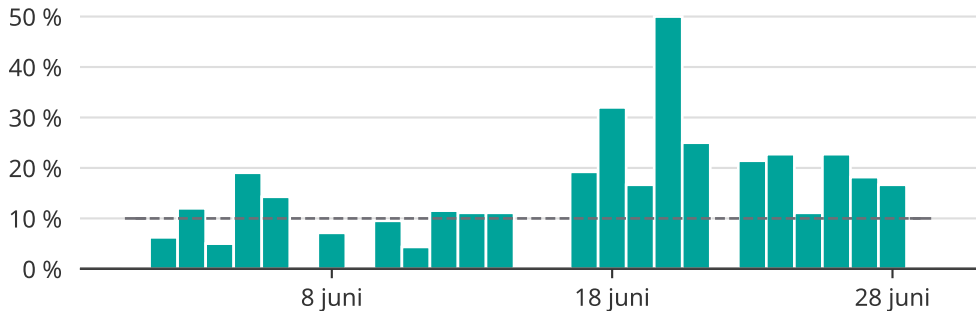

# Under 17 dagar var mer än var tionde tåg sent

Andel försenade tåg per dag i Rättviks kommun

Baserat på insamlad realtidsdata från Trafikverket