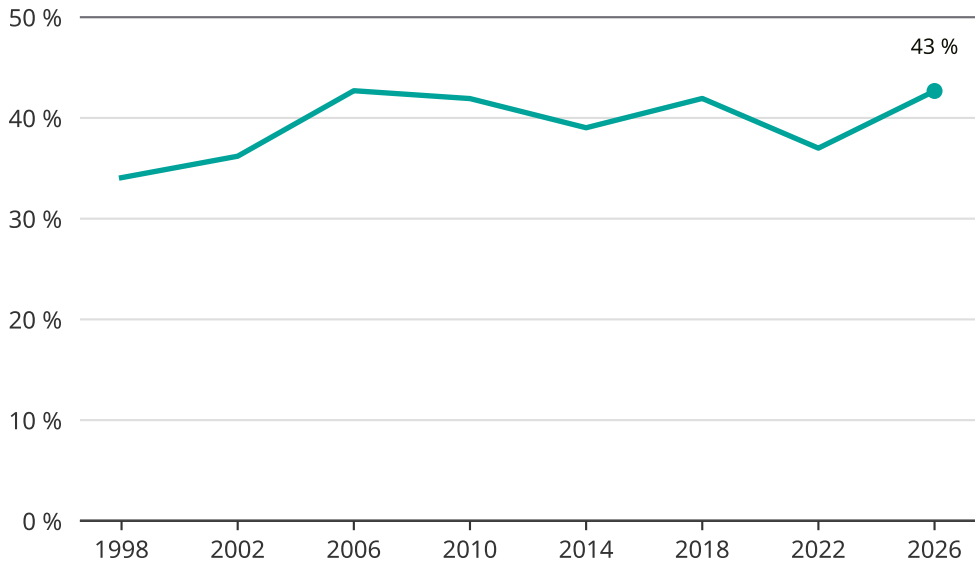

# Kvinnor som kandiderar

Andel per val till kommunfullmäktige på Tjörn

Källa: SCB/Valmyndigheten. För 2026 gäller det anmälda kandidater 2026-04-10.