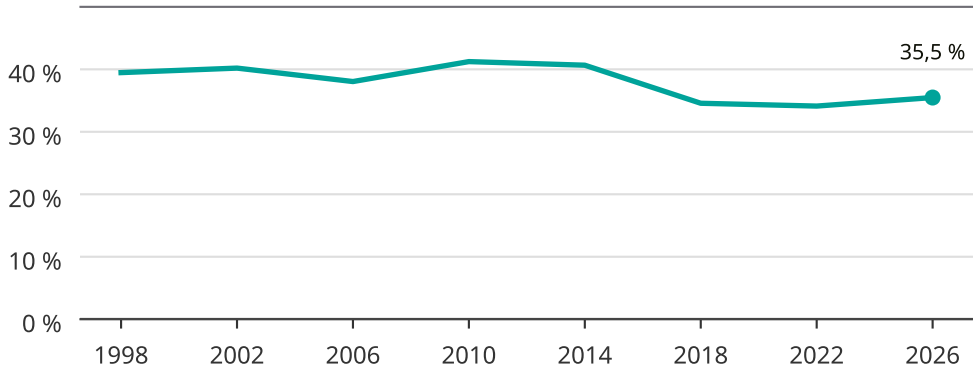

Kvinnor som kandiderar

Andel per val till kommunfullmäktige i Dals-Ed

Källa: SCB/Valmyndigheten. För 2026 gäller det anmälda kandidater 2026-06-15.