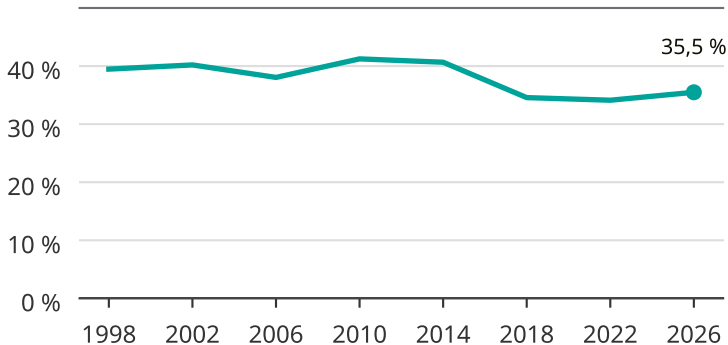

Kvinnor som kandiderar

Andel per val till kommunfullmäktige i Dals-Ed

Källa: SCB/Valmyndigheten. För 2026 gäller det anmälda kandidater 2026-06-15.