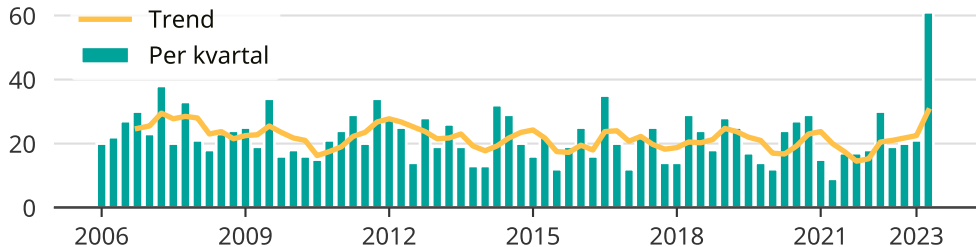

Många misshandelsfall i Åmål

Antal anmälda misshandelsfall per kvartal i Åmåls kommun.

Trendlinjen är ett rullande medelvärde för de senaste tolv månaderna.