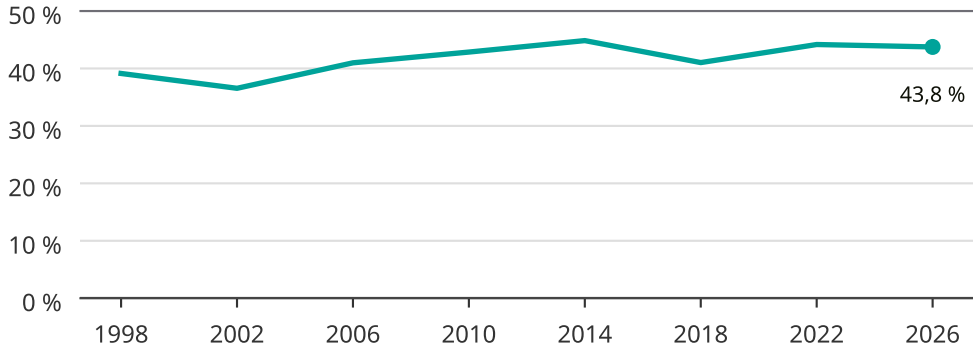

# Kvinnor som kandiderar

Andel per val till kommunfullmäktige i Lomma

Källa: SCB/Valmyndigheten. För 2026 gäller det anmälda kandidater 2026-06-15.