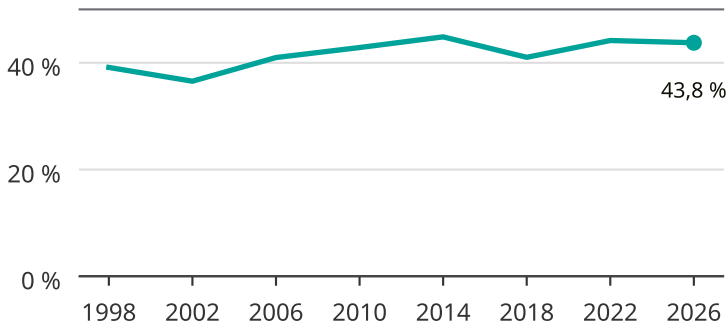

# Kvinnor som kandiderar

Andel per val till kommunfullmäktige i Lomma

Källa: SCB/Valmyndigheten. För 2026 gäller det anmälda kandidater 2026-06-15.