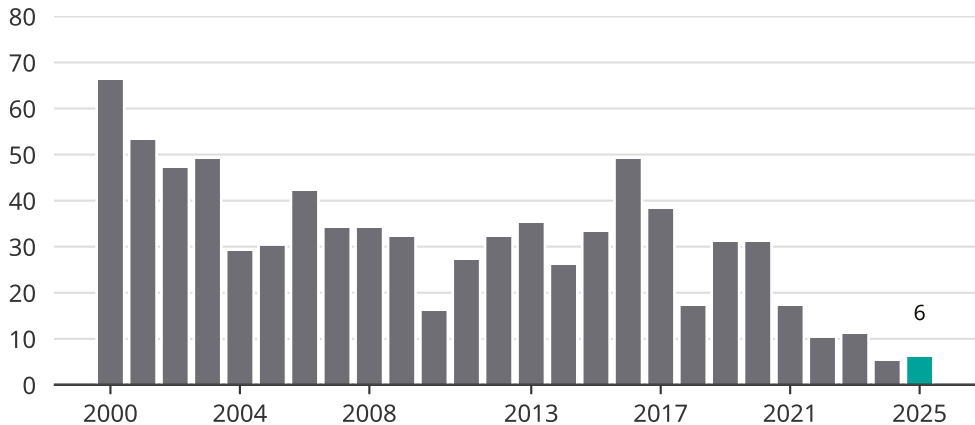

Cykelstöder i Lessebo 2000–2025

Källa: Brå. Observera att 2025 års siffror fortfarande är preliminära.