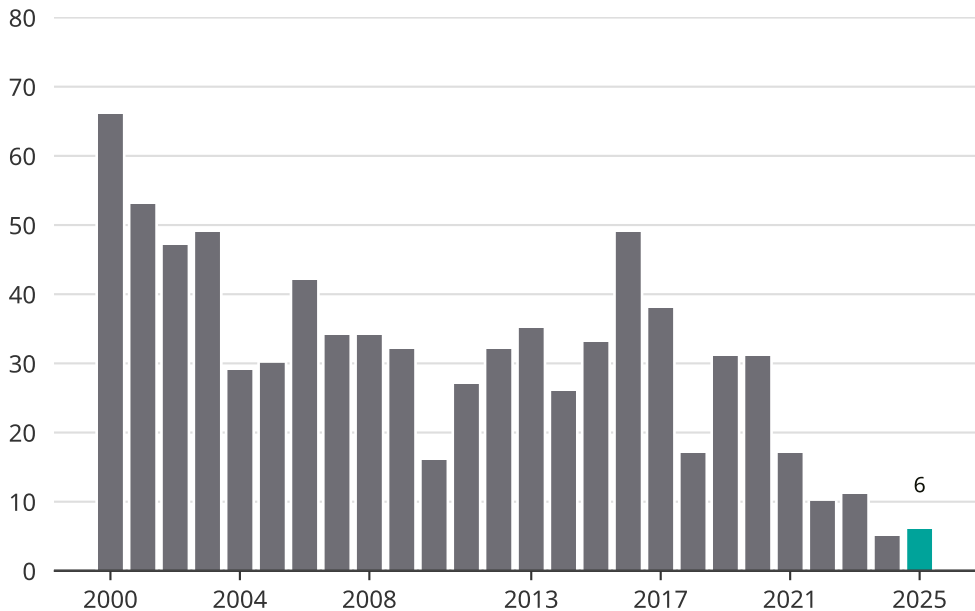

Cykelstöder i Lessebo 2000–2025

Källa: Brå. Observera att 2025 års siffror fortfarande är preliminära.