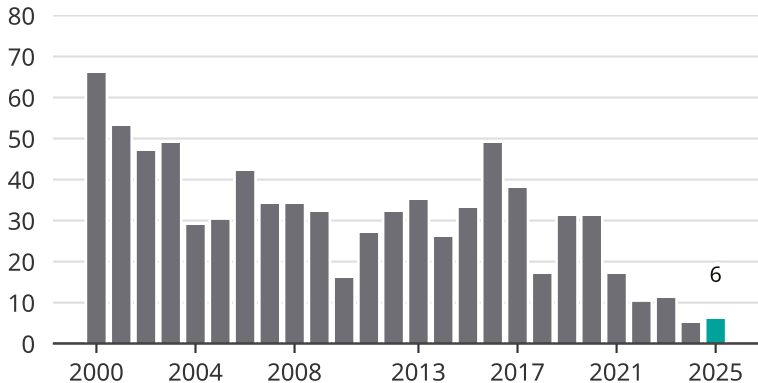

Cykelstöder i Lessebo 2000–2025

Källa: Brå. Observera att 2025 års siffror fortfarande är preliminära.