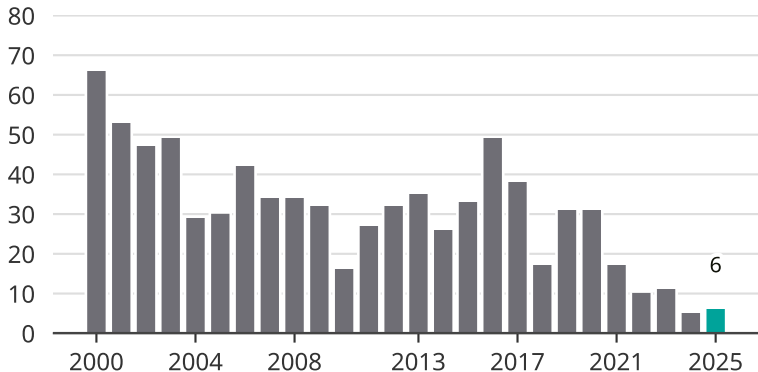

Cykelstöder i Lessebo 2000–2025

Källa: Brå. Observera att 2025 års siffror fortfarande är preliminära.