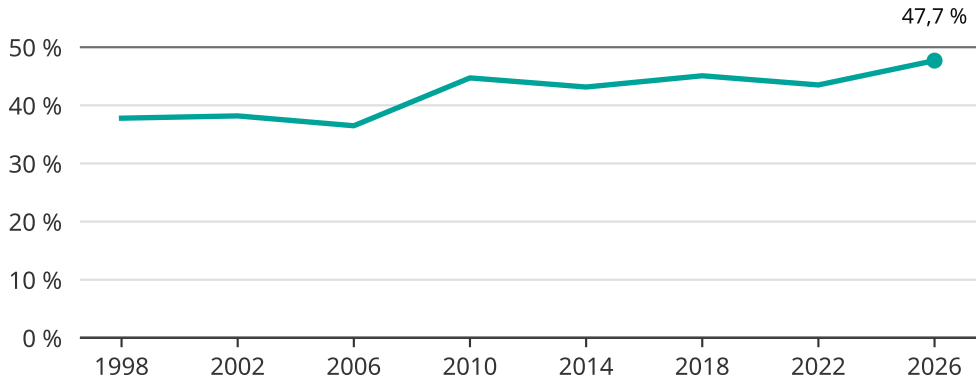

Kvinnor som kandiderar

Andel per val till kommunfullmäktige i Svalöv

Källa: SCB/Valmyndigheten. För 2026 gäller det anmälda kandidater 2026-05-07.