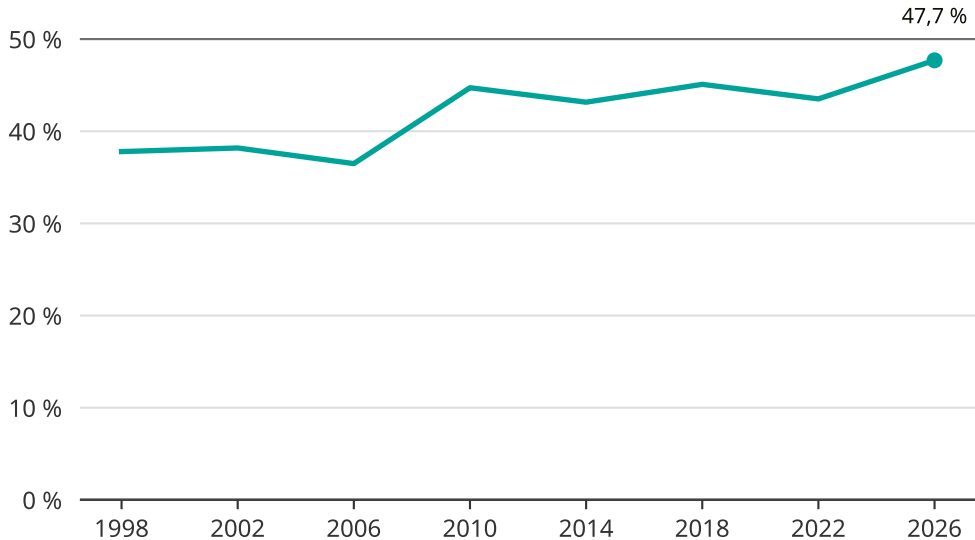

Kvinnor som kandiderar

Andel per val till kommunfullmäktige i Svalöv

Källa: SCB/Valmyndigheten. För 2026 gäller det anmälda kandidater 2026-05-07.