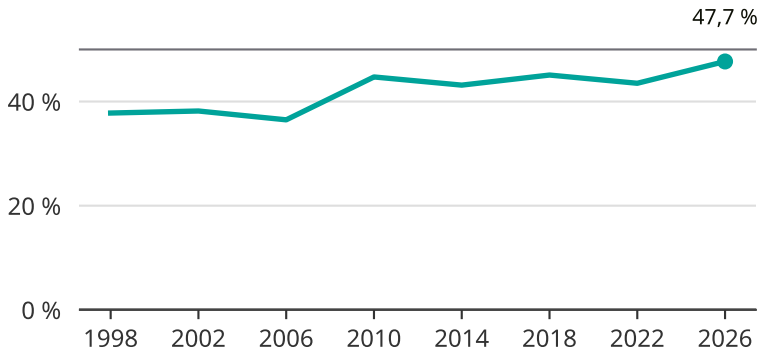

Kvinnor som kandiderar

Andel per val till kommunfullmäktige i Svalöv

Källa: SCB/Valmyndigheten. För 2026 gäller det anmälda kandidater 2026-05-07.