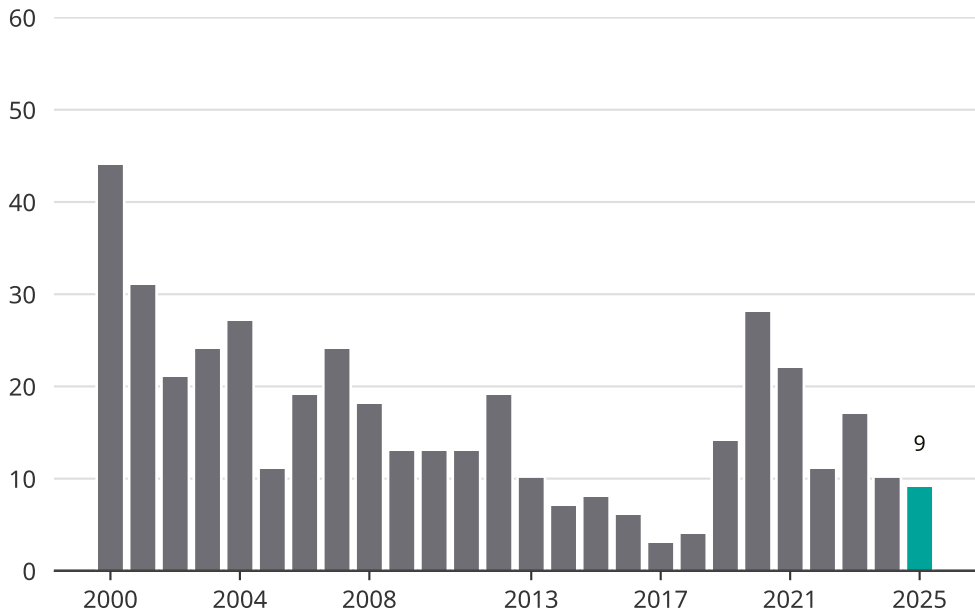

Cykelstöder i Grums 2000-2025

Källa: Brå. Observera att 2025 års siffror fortfarande är preliminära.