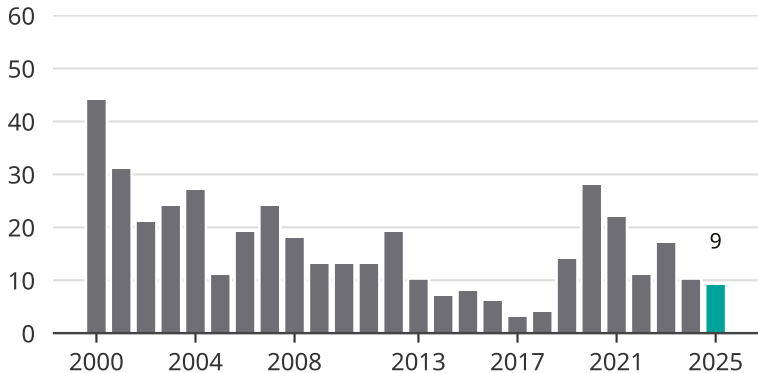

# Cykelstöder i Grums 2000–2025

Källa: Brå. Observera att 2025 års siffror fortfarande är preliminära.