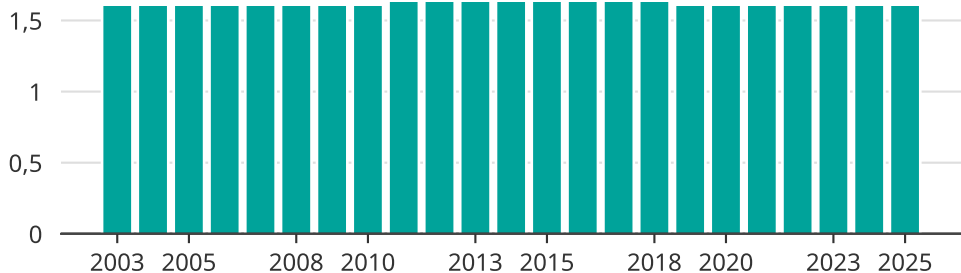

Vindkraft i Sotenäs kommun, år för år

Installerad vindkraft (maxeffekt, MW)

Saknade staplar kan bero på statistiksekretess.