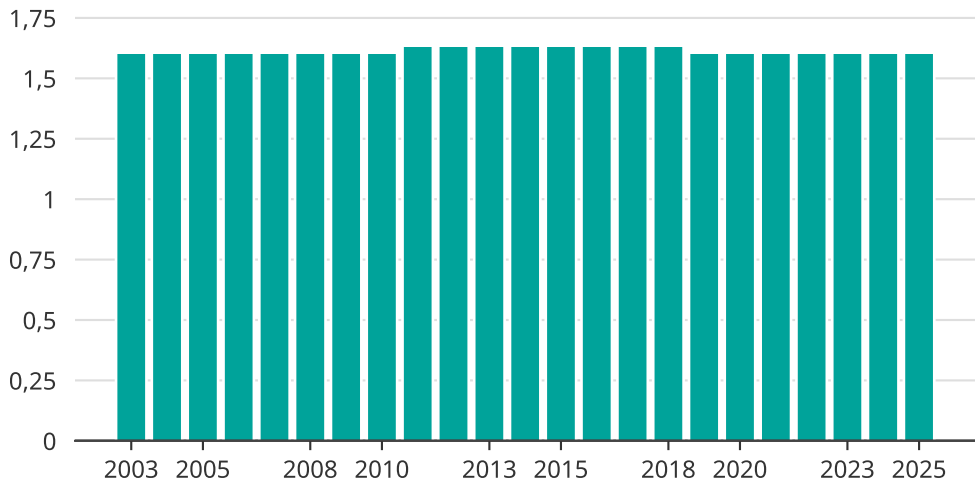

# Vindkraft i Sotenäs kommun, år för år

Installerad vindkraft (maxeffekt, MW)

Saknade staplar kan bero på statistiksekretess.