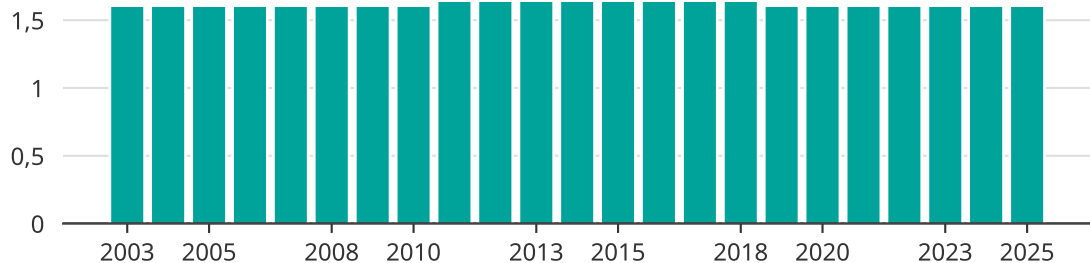

# Vindkraft i Sotenäs kommun, år för år

Installerad vindkraft (maxeffekt, MW)

Saknade staplar kan bero på statistiksekretess.