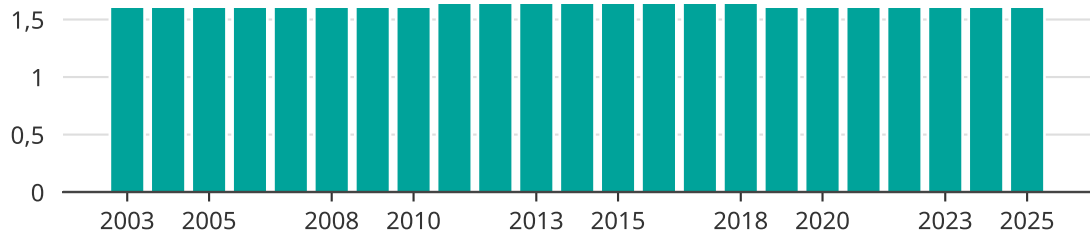

Vindkraft i Sotenäs kommun, år för år

Installerad vindkraft (maxeffekt, MW)

Saknade staplar kan bero på statistiksekretess.