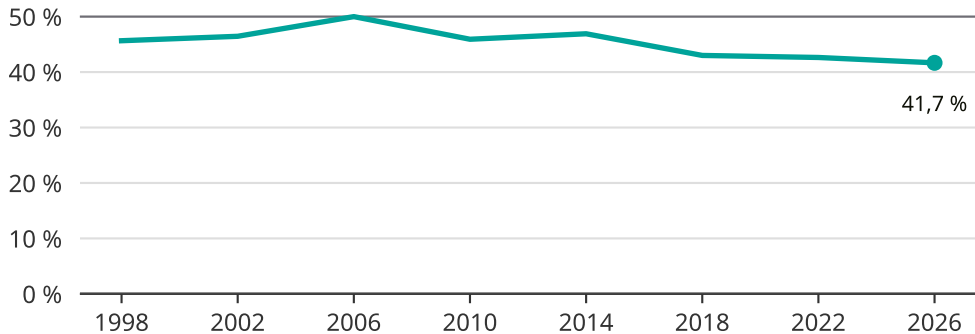

Kvinnor som kandiderar

Andel per val till kommunfullmäktige i Kumla

Källa: SCB/Valmyndigheten. För 2026 gäller det anmälda kandidater 2026-05-07.