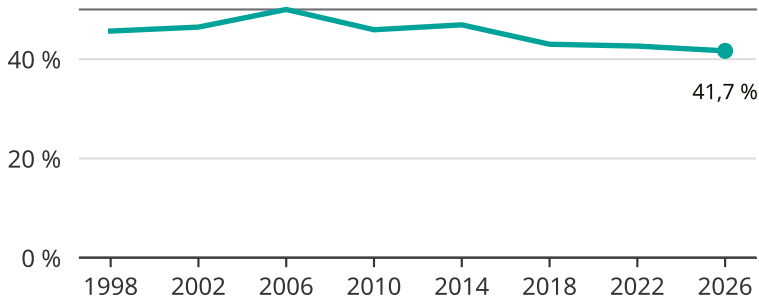

# Kvinnor som kandiderar

Andel per val till kommunfullmäktige i Kumla

Källa: SCB/Valmyndigheten. För 2026 gäller det anmälda kandidater 2026-05-07.