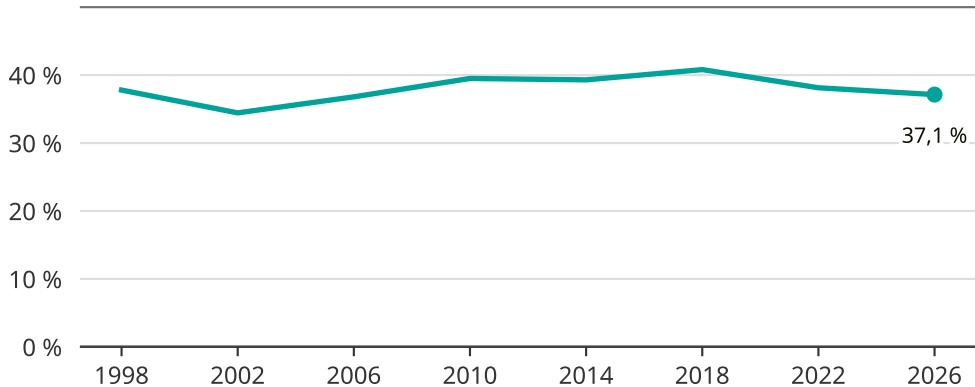

Kvinnor som kandiderar

Andel per val till kommunfullmäktige i Nässjö

Källa: SCB/Valmyndigheten. För 2026 gäller det anmälda kandidater 2026-05-07.